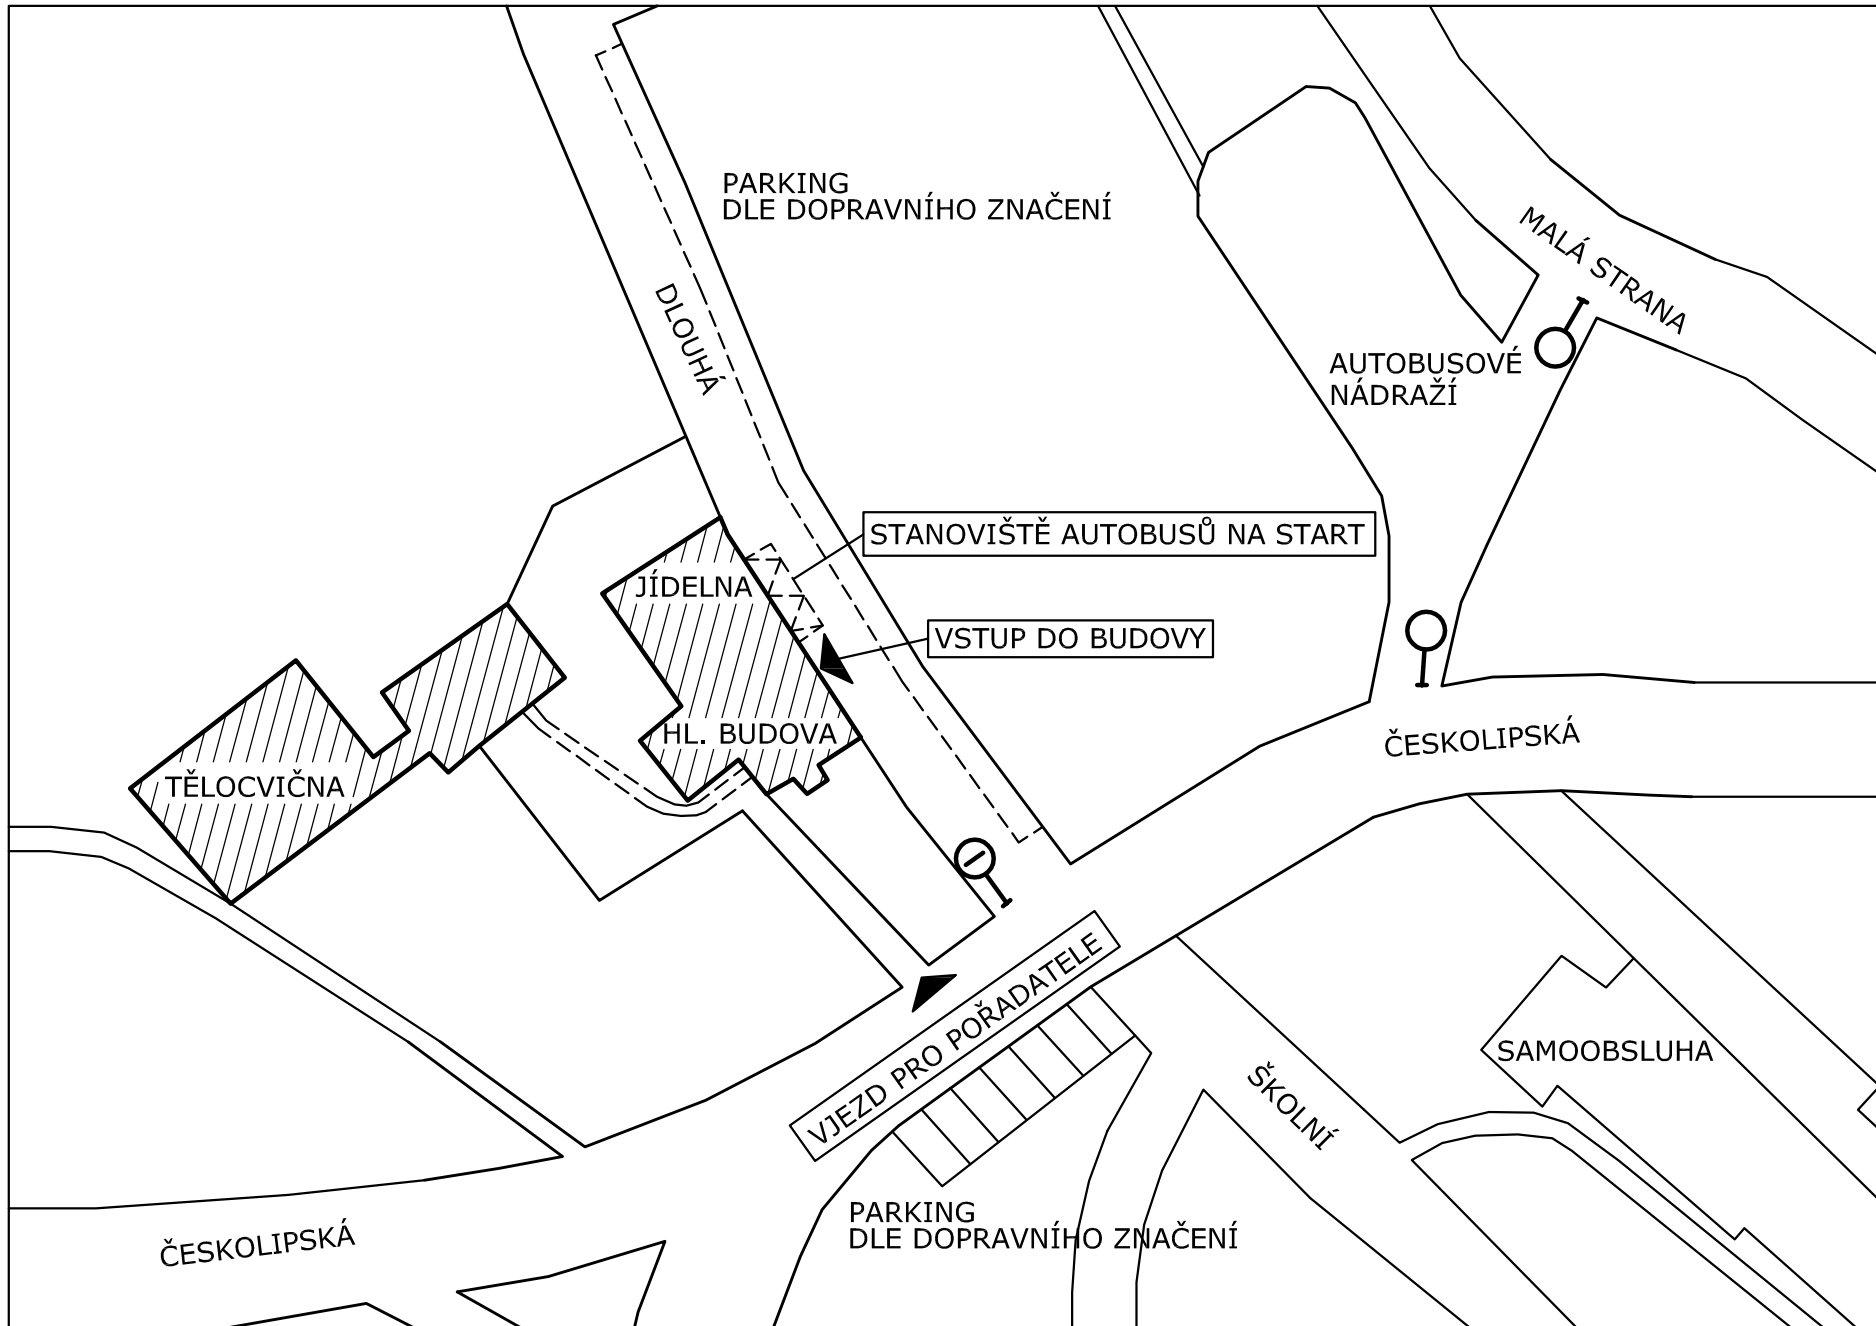

PARKING
DLE DOPRAVNÍHO ZNAČENÍ

DLOUHÁ

MALÁ STRANA

AUTOBUSOVÉ
NÁDRAŽÍ

STANOVIŠTĚ AUTOBUSŮ NA START

JÍDELNA

VSTUP DO BUDOVY

HL. BUDOVA

ČESKOLIPSKÁ

TĚLOCVIČNA

VJEZD PRO PORADATELE

PARKING
DLE DOPRAVNÍHO ZNAČENÍ

ŠKOLNÍ

SAMOOBSLUHA

ČESKOLIPSKÁ